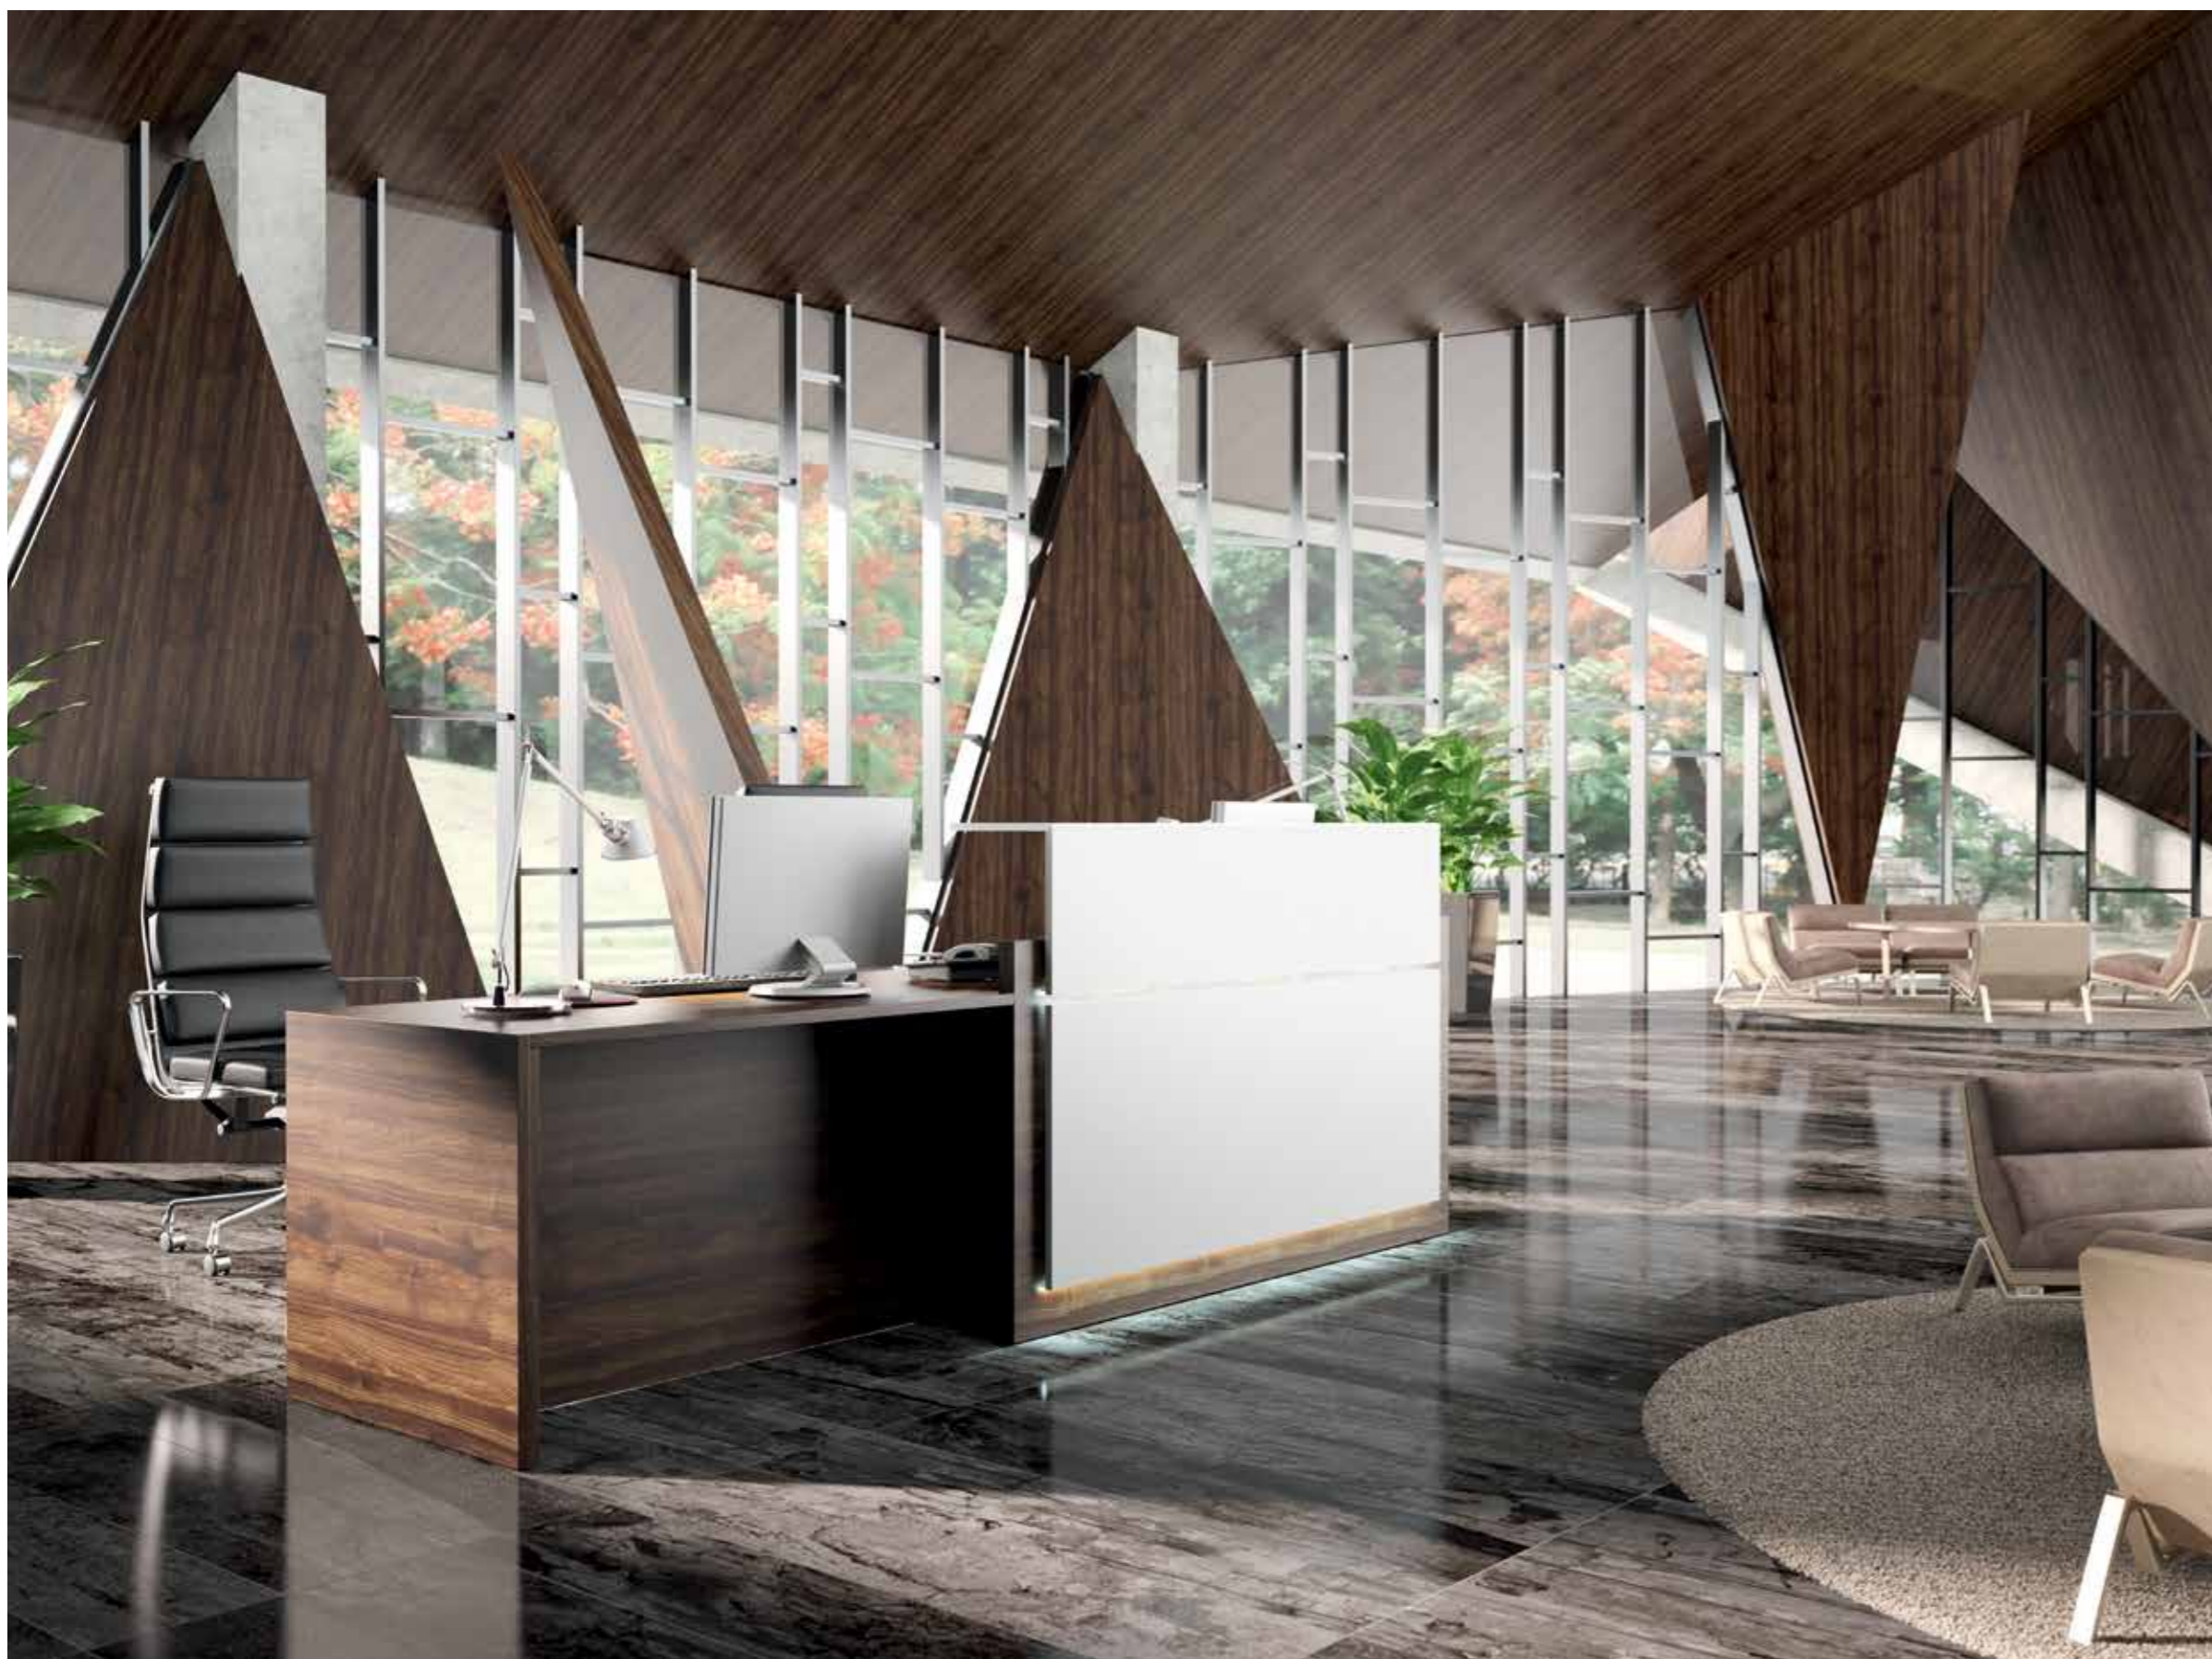

L'IMPORTANCE DU DETAIL.

La qualité est aussi visible dans les détails des finitions, tels que les bords des chants (bords des tranches des panneaux). Elle réside aussi dans le choix des matériaux.

La banque Wellcome peut recevoir en option un ou deux bandeaux Led d'intensité réglable. Ceux-ci se positionnent pour éclairer les parties inférieures des panneaux décoratifs frontaux. L'ensemble souligne le design chic de cette banque d'accueil contemporaine.