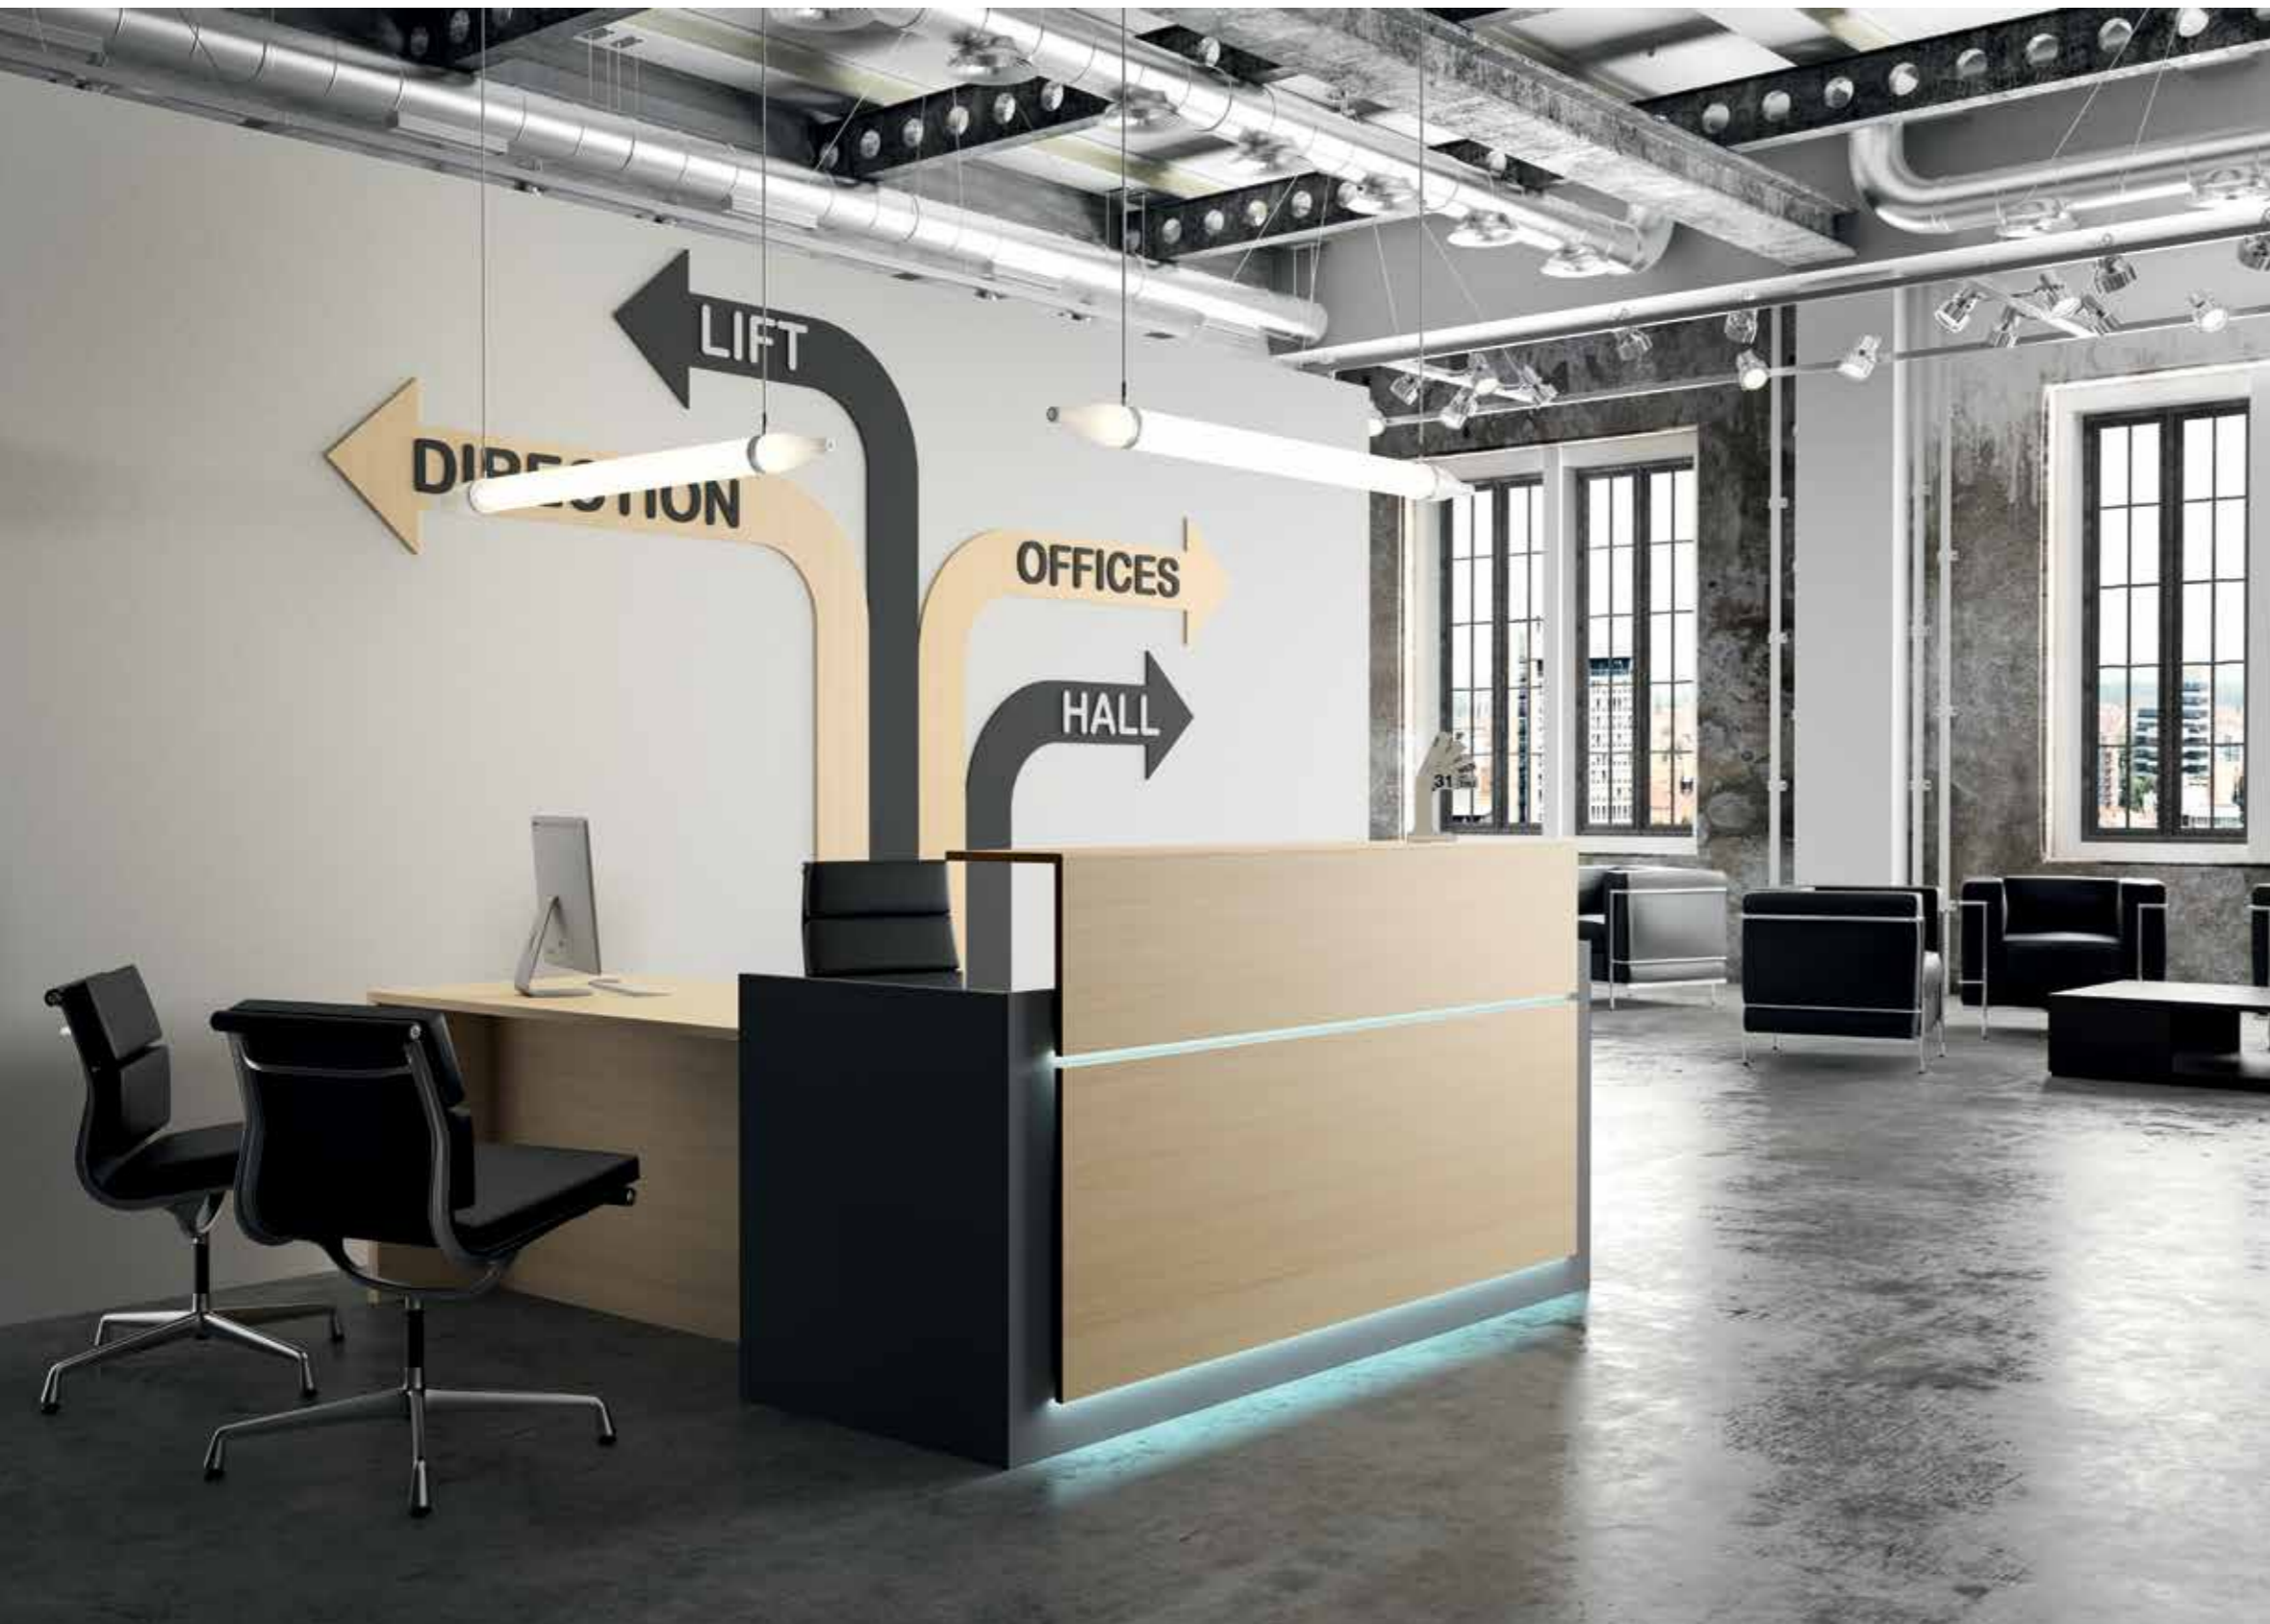

L'IMPORTANCE DU DETAIL.

La qualité est aussi visible dans les détails des finitions, tels que les bords des chants (bords des tranches des panneaux). Elle réside aussi dans le choix des matériaux.

La banque Wellcome peut recevoir en option un ou deux bandeaux Led d'intensité réglable. Ceux-ci se positionnent pour éclairer les parties inférieures des panneaux décoratifs frontaux. L'ensemble souligne le design chic de cette banque d'accueil contemporaine.

+ d'info: **04 94 44 28 05**

www.lignes-bureau.com

Chaque module de la banque d'accueil contemporaine Wellcome est configurable avec ou sans comptoir et même avec plan hauteur bureau pour accueillir des personnes assises ou à mobilité réduite. Cette banque d'accueil modulaire est intéressante pour ces capacités d'adaptation à différents types d'accueil.