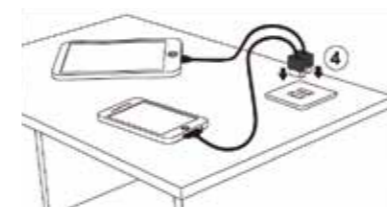

Dans ce type de configuration le mobilier Wellcome est adapté aux salles de conférence, de conseil ou aux tribunaux.

Accessoires d'électrification.

LAMPE USB.

CHARGEUR À INDUCTION.

POWER BOX.

POWER BOX.

CHARGEUR USB.

ACCESSOIRES D'ELECTRIFICATION.

Un mobilier modulaire pour s'adapter à vos projets

Bureaux comptoir

DIMENSIONS CM

129 x 110 x 103

149 x 110 x 103

169 x 110 x 103

189 x 110 x 103