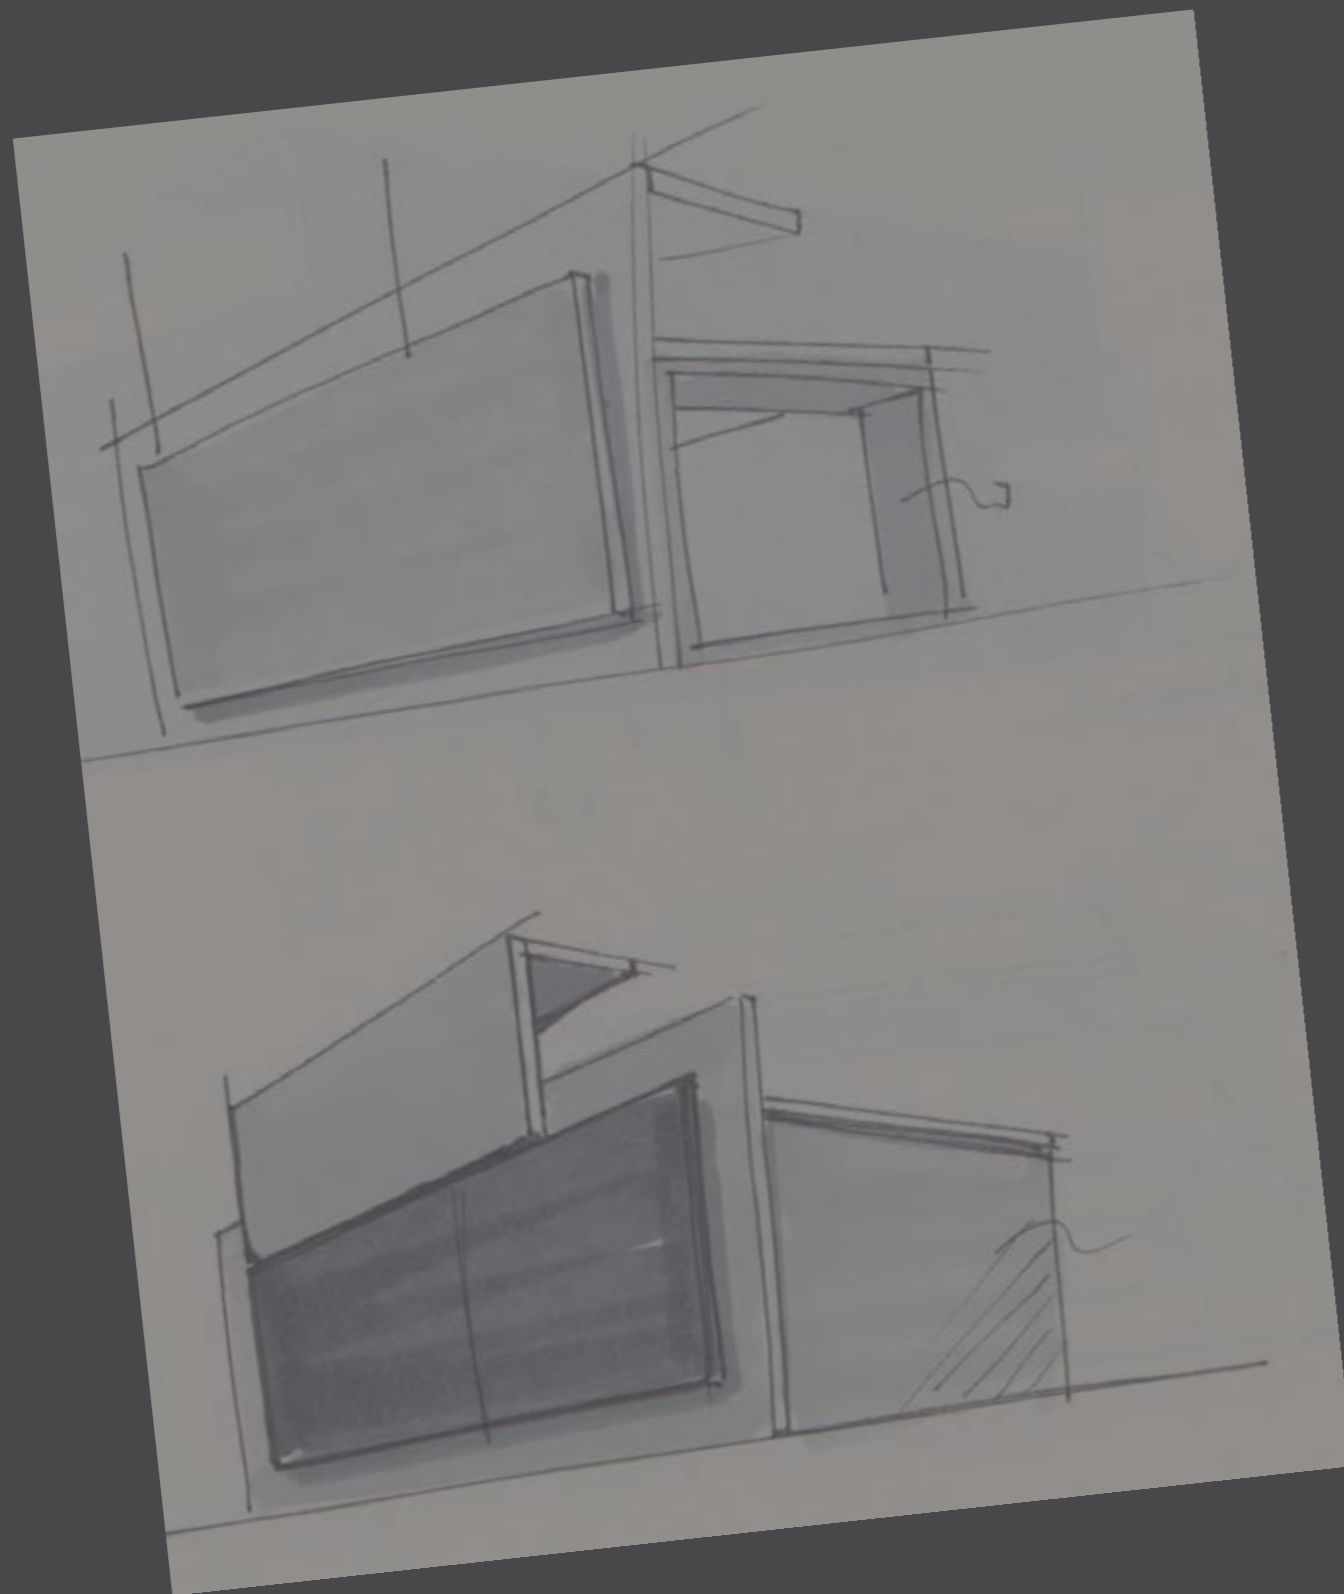

Un mobilier modulaire pour s'adapter à vos projets

Bureaux comptoir

DIMENSIONS CM

129 x 110 x 103

149 x 110 x 103

169 x 110 x 103

189 x 110 x 103

Bureaux comptoir + Niche

DIMENSIONS CM

157 x 110 x 103

177 x 110 x 103

197 x 110 x 103

217 x 110 x 103

Bureaux comptoir + Plan PMR

DIMENSIONS CM

238 x 110 x 78

258 x 110 x 78

278 x 110 x 78

298 x 110 x 78

Bureaux comptoir + retour

DIMENSIONS CM

169 x 110 x 190

189 x 110 x 190

Bureaux comptoir + 1 extension avec comptoir

DIMENSIONS CM

249 x 110 x 103

289 x 110 x 103

329 x 110 x 103

369 x 110 x 103

Extension avec comptoir

DIMENSIONS CM

120 x 110 x 78

140 x 110 x 78

160 x 110 x 78

180 x 110 x 78

Bureaux de conférence, conseils ...

DIMENSIONS CM

129 x 85 x 103

149 x 85 x 103

169 x 85 x 103

189 x 85 x 103