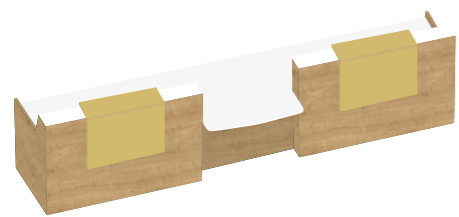

BANQUE CHÊNE AUTHENTIQUE (CHA)

Plateau Blanc (BM)
Tablette d'Accueil Stratifié Narcis (NAR)