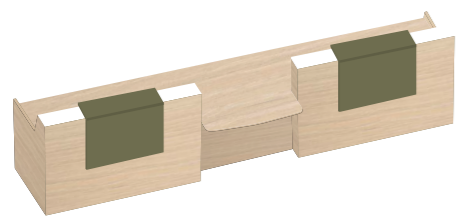

BANQUE CHÊNE DE FIL NATUREL (CFN)

Plateau Chêne de Fil Naturel (CFN)
Tablette d'Accueil Stratifié Verveine (VER)