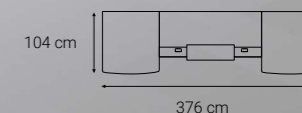

FIRST

BANQUE D'ACCUEIL

+ d'info: 04 94 44 28 05
www.lignes-bureau.com

LE MEILLEUR DU MOBILIER DE BUREAU DESIGN PROFESSIONNEL

La gamme est composée de 2 types de modules :

Debout : L 140, 160, 180, et 200 cm, profondeur totale 87 cm. Hauteur totale 112 cm. Plateaux P 80 cm. Hauteur utile niche intérieure 35 cm.

Assis : L 100 cm. Profondeur 104 cm. Hauteur 73 cm (hauteur sous plateau 70,5 cm).

Un module Retour L 80 X P 60 cm avec pied de renfort en Acier et vérins de réglage, complète la gamme.

- Plateaux et comptoir en Stratifié épaisseur 25 mm, autres parties en Méla miné épaisseur 19 mm
- Électrification intégrée sur les modules Debout (obturateurs et goulottes).
- Éclairage indirect LED en option, 1, 2 ou 3 bande(s) LED.
- Vérins de réglage pour la mise à niveau.

Conforme à la réglementation pour l'accueil des personnes à mobilité réduite PMR et UFR

Tablette supérieure Métal, toujours Blanche

Hauteur utile 35 cm

Vérin de réglage

Pour commander, sélectionner la référence de votre module puis dans l'ordre : choisir la finition de la banque Mélaminé (partie verticale), puis celle des plateaux Stratifié (plans de travail) et de la tablette d'accueil Stratifié.
La banque est disponible dans 3 finitions (BM, CFN ou CHA) et 8 finitions de tablette d'accueil.
Autres associations de finitions, nous consulter.

Ensembles 2 modules Debout + 1 module Assis (D/G)

L 140 : L 378 x P 104 cm Droit	AD2D1AD 14
L 160 : L 418 x P 104 cm Droit	AD2D1AD 16
L 180 : L 458 x P 104 cm Droit	AD2D1AD 18
L 200 : L 498 x P 104 cm Droit	AD2D1AD 20
L 140 : L 378 x P 104 cm Gauche	AD2D1AG 14
L 160 : L 418 x P 104 cm Gauche	AD2D1AG 16
L 180 : L 458 x P 104 cm Gauche	AD2D1AG 18
L 200 : L 498 x P 104 cm Gauche	AD2D1AG 20