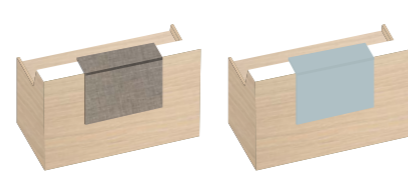

Plateau Chêne de Fil Naturel (CFN)
Tablette d'Accueil Stratifié Tweed (TW)
et Muscari (MUS)