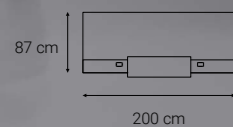

FIRST

BANQUE D'ACCUEIL

+ d'info: 04 94 44 28 05
www.lignes-bureau.com

LE MEILLEUR DU MOBILIER DE BUREAU DESIGN PROFESSIONNEL

La gamme est composée de 2 types de modules :

Debout : L 140, 160, 180, et 200 cm, profondeur totale 87 cm. Hauteur totale 112 cm. Plateaux P 80 cm. Hauteur utile niche intérieure 35 cm.

Assis : L 100 cm. Profondeur 104 cm. Hauteur 73 cm (hauteur sous plateau 70,5 cm).

Un module Retour L 80 X P 60 cm avec pied de renfort en Acier et vérins de réglage, complète la gamme.

- Plateaux et comptoir en Stratifié épaisseur 25 mm, autres parties en Méla miné épaisseur 19 mm
- Électrification intégrée sur les modules Debout (obturateurs et goulottes).
- Éclairage indirect LED en option, 1, 2 ou 3 bande(s) LED.
- Vérins de réglage pour la mise à niveau.

Conforme à la réglementation pour l'accueil des personnes à mobilité réduite PMR et UFR

Tablette supérieure Métal, toujours Blanche

Hauteur utile 35 cm

Vérin de réglage

Pour commander, sélectionner la référence de votre module puis dans l'ordre : choisir la finition de la banque Mélaminé (partie verticale), puis celle des plateaux Stratifié (plans de travail) et de la tablette d'accueil Stratifié.
La banque est disponible dans 3 finitions (BM, CFN ou CHA) et 8 finitions de tablette d'accueil.
Autres associations de finitions, nous consulter.

Ensembles 2 modules Debout + 1 module Assis (D/G)

L 140 : L 378 x P 104 cm Droit	AD2D1AD 14
L 160 : L 418 x P 104 cm Droit	AD2D1AD 16
L 180 : L 458 x P 104 cm Droit	AD2D1AD 18
L 200 : L 498 x P 104 cm Droit	AD2D1AD 20
L 140 : L 378 x P 104 cm Gauche	AD2D1AG 14
L 160 : L 418 x P 104 cm Gauche	AD2D1AG 16
L 180 : L 458 x P 104 cm Gauche	AD2D1AG 18
L 200 : L 498 x P 104 cm Gauche	AD2D1AG 20