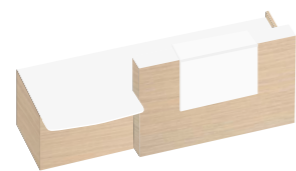

Plateau Blanc (BM)
Tablette d'Accueil Stratifié
Blanc (BM)