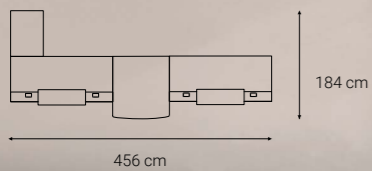

FIRST

BANQUE D'ACCUEIL

+ d'info: 04 94 44 28 05
www.lignes-bureau.com

LE MEILLEUR DU MOBILIER DE BUREAU DESIGN PROFESSIONNEL

La gamme est composée de 2 types de modules :

Debout : L 140, 160, 180, et 200 cm, profondeur totale 87 cm. Hauteur totale 112 cm. Plateaux P 80 cm. Hauteur utile niche intérieure 35 cm.

Assis : L 100 cm. Profondeur 104 cm. Hauteur 73 cm (hauteur sous plateau 70,5 cm).

Un module Retour L 80 X P 60 cm avec pied de renfort en Acier et vérins de réglage, complète la gamme.

- Plateaux et comptoir en Stratifié épaisseur 25 mm, autres parties en Méla miné épaisseur 19 mm
- Électrification intégrée sur les modules Debout (obturateurs et goulottes).
- Éclairage indirect LED en option, 1, 2 ou 3 bande(s) LED.
- Vérins de réglage pour la mise à niveau.

L 140 : L 238 x P 104 cm Droit	ADDAD 14
L 160 : L 258 x P 104 cm Droit	ADDAD 16
L 180 : L 278 x P 104 cm Droit	ADDAD 18
L 200 : L 298 x P 104 cm Droit	ADDAD 20
L 140 : L 238 x P 104 cm Gauche	ADDAG 14
L 160 : L 258 x P 104 cm Gauche	ADDAG 16
L 180 : L 278 x P 104 cm Gauche	ADDAG 18
L 200 : L 298 x P 104 cm Gauche	ADDAG 20

Ensembles 2 modules Debout + 1 module Assis (D/G)

L 140 : L 378 x P 104 cm Droit	AD2D1AD 14
L 160 : L 418 x P 104 cm Droit	AD2D1AD 16
L 180 : L 458 x P 104 cm Droit	AD2D1AD 18
L 200 : L 498 x P 104 cm Droit	AD2D1AD 20
L 140 : L 378 x P 104 cm Gauche	AD2D1AG 14
L 160 : L 418 x P 104 cm Gauche	AD2D1AG 16
L 180 : L 458 x P 104 cm Gauche	AD2D1AG 18
L 200 : L 498 x P 104 cm Gauche	AD2D1AG 20