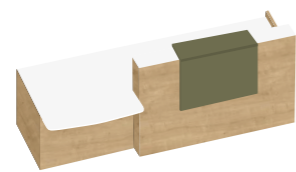

Plateau Blanc (BM)
Tablette d'Accueil Stratifié
Verveine (VER)