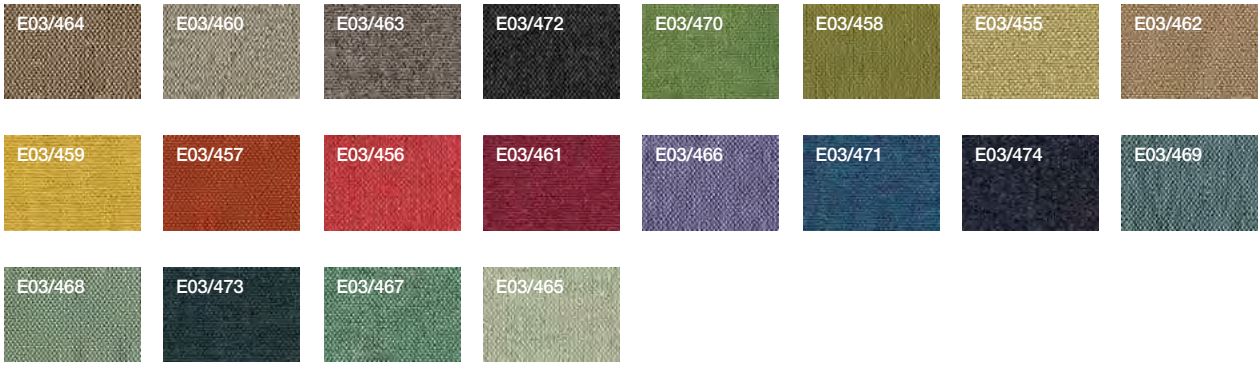

E03

DESIGN LIVING

E04

I01