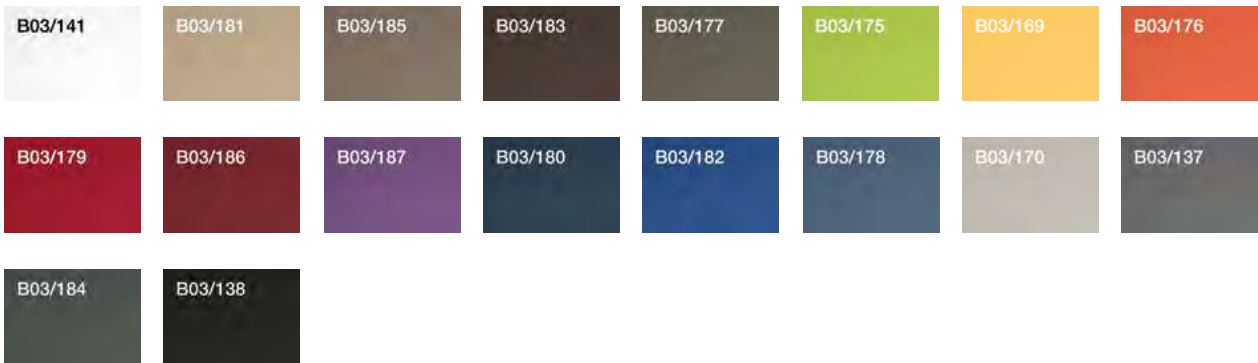

## **Finitions et matériaux**

---

BASE FINISH OPTIONS  
FINITURE DISPONIBILI BASE

METAL  
METALLO

UPHOLSTERY  
RIVESTIMENTI

FABRICS AND LEATHERS  
TESSUTI E PELLI

B01-B03-C01-C05-D02-D03-D04-D05-D06-P01-  
E01-E02-E03-E04-I01-I02-M01-M02-M03

B01

On stock

DESIGN LIVING

B03

On stock

C01

On stock

C05