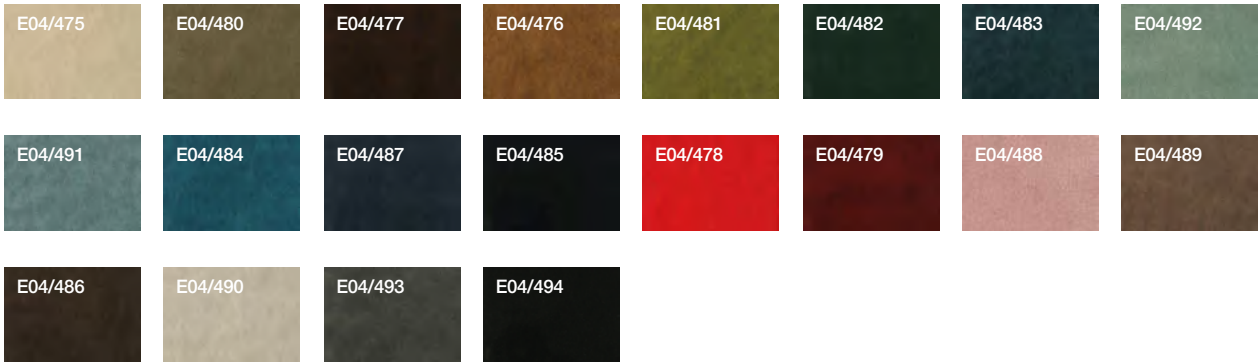

E03

DESIGN LIVING

E04

I01