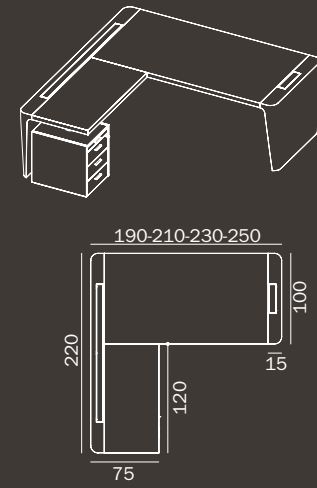

Une question ?

www.lignes-bureau.com

Tel. **04 94 44 28 05**

Une question ?

www.lignes-bureau.com
Tel. **04 94 44 28 05**

Grilles sous plan accessibles, top access, pieds creux et en nid d'abeille avec descente verticale permettant une solution soignée et esthétique pour le passage des câbles.

Informations techniques

Bureau en bois autonome.

Bureau en bois autonome avec inserts en cuir.

Bureau en bois avec élément de service multi-usages DX- SX.

Bureau en bois avec inserts en cuir avec élément de service multi-usages DX- SX.

Tables de conférence avec plateau en bois.

Tables de conférence avec un plan de travail avec des inserts en cuir.

Table basse.

Caisson sur roues

Voile de fond

Placage bois

EB

ébène