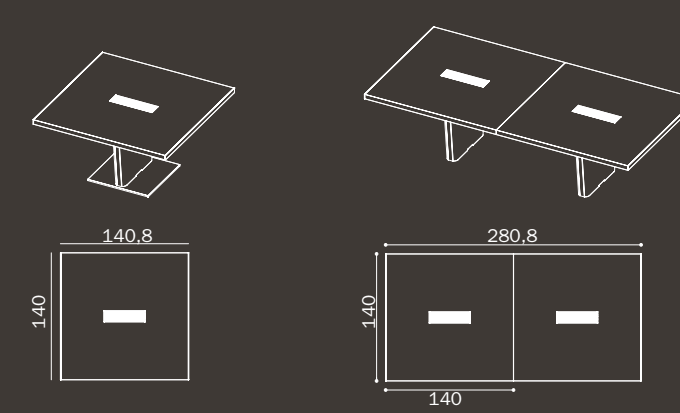

Une question ?

www.lignes-bureau.com

Tel. **04 94 44 28 05**

Une question ?

www.lignes-bureau.com
Tel. **04 94 44 28 05**

Grilles sous plan accessibles, top access, pieds creux et en nid d'abeille avec descente verticale permettant une solution soignée et esthétique pour le passage des câbles.

Tables de conférence avec plateau en bois.

Tables de conférence avec un plan de travail avec des inserts en cuir.

Table basse.

Caisson sur roues

Voile de fond

Placage bois

EB

ébène