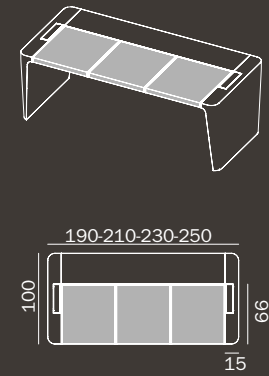

Bureau en bois autonome avec inserts en cuir.