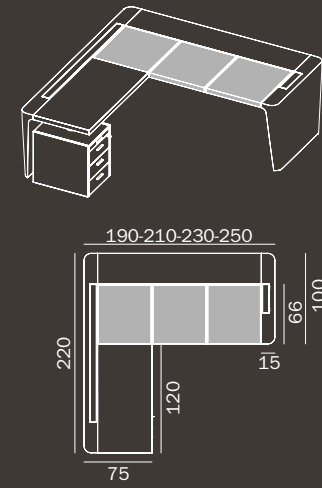

Une question ?

www.lignes-bureau.com

Tel. **04 94 44 28 05**

Une question ?

www.lignes-bureau.com
Tel. **04 94 44 28 05**

Grilles sous plan accessibles, top access, pieds creux et en nid d'abeille avec descente verticale permettant une solution soignée et esthétique pour le passage des câbles.

Informations techniques

Bureau en bois autonome.

Bureau en bois autonome avec inserts en cuir.

Bureau en bois avec élément de service multi-usages DX- SX.

Bureau en bois avec inserts en cuir avec élément de service multi-usages DX- SX.

Tables de conférence avec plateau en bois.

Tables de conférence avec un plan de travail avec des inserts en cuir.

Table basse.

Caisson sur roues

Voile de fond

Placage bois

EB

ébène