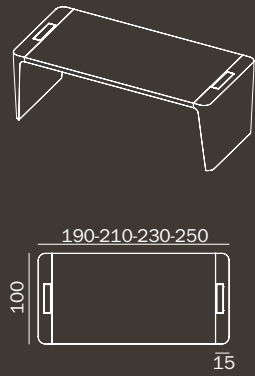

Informations techniques

Bureau en bois autonome.