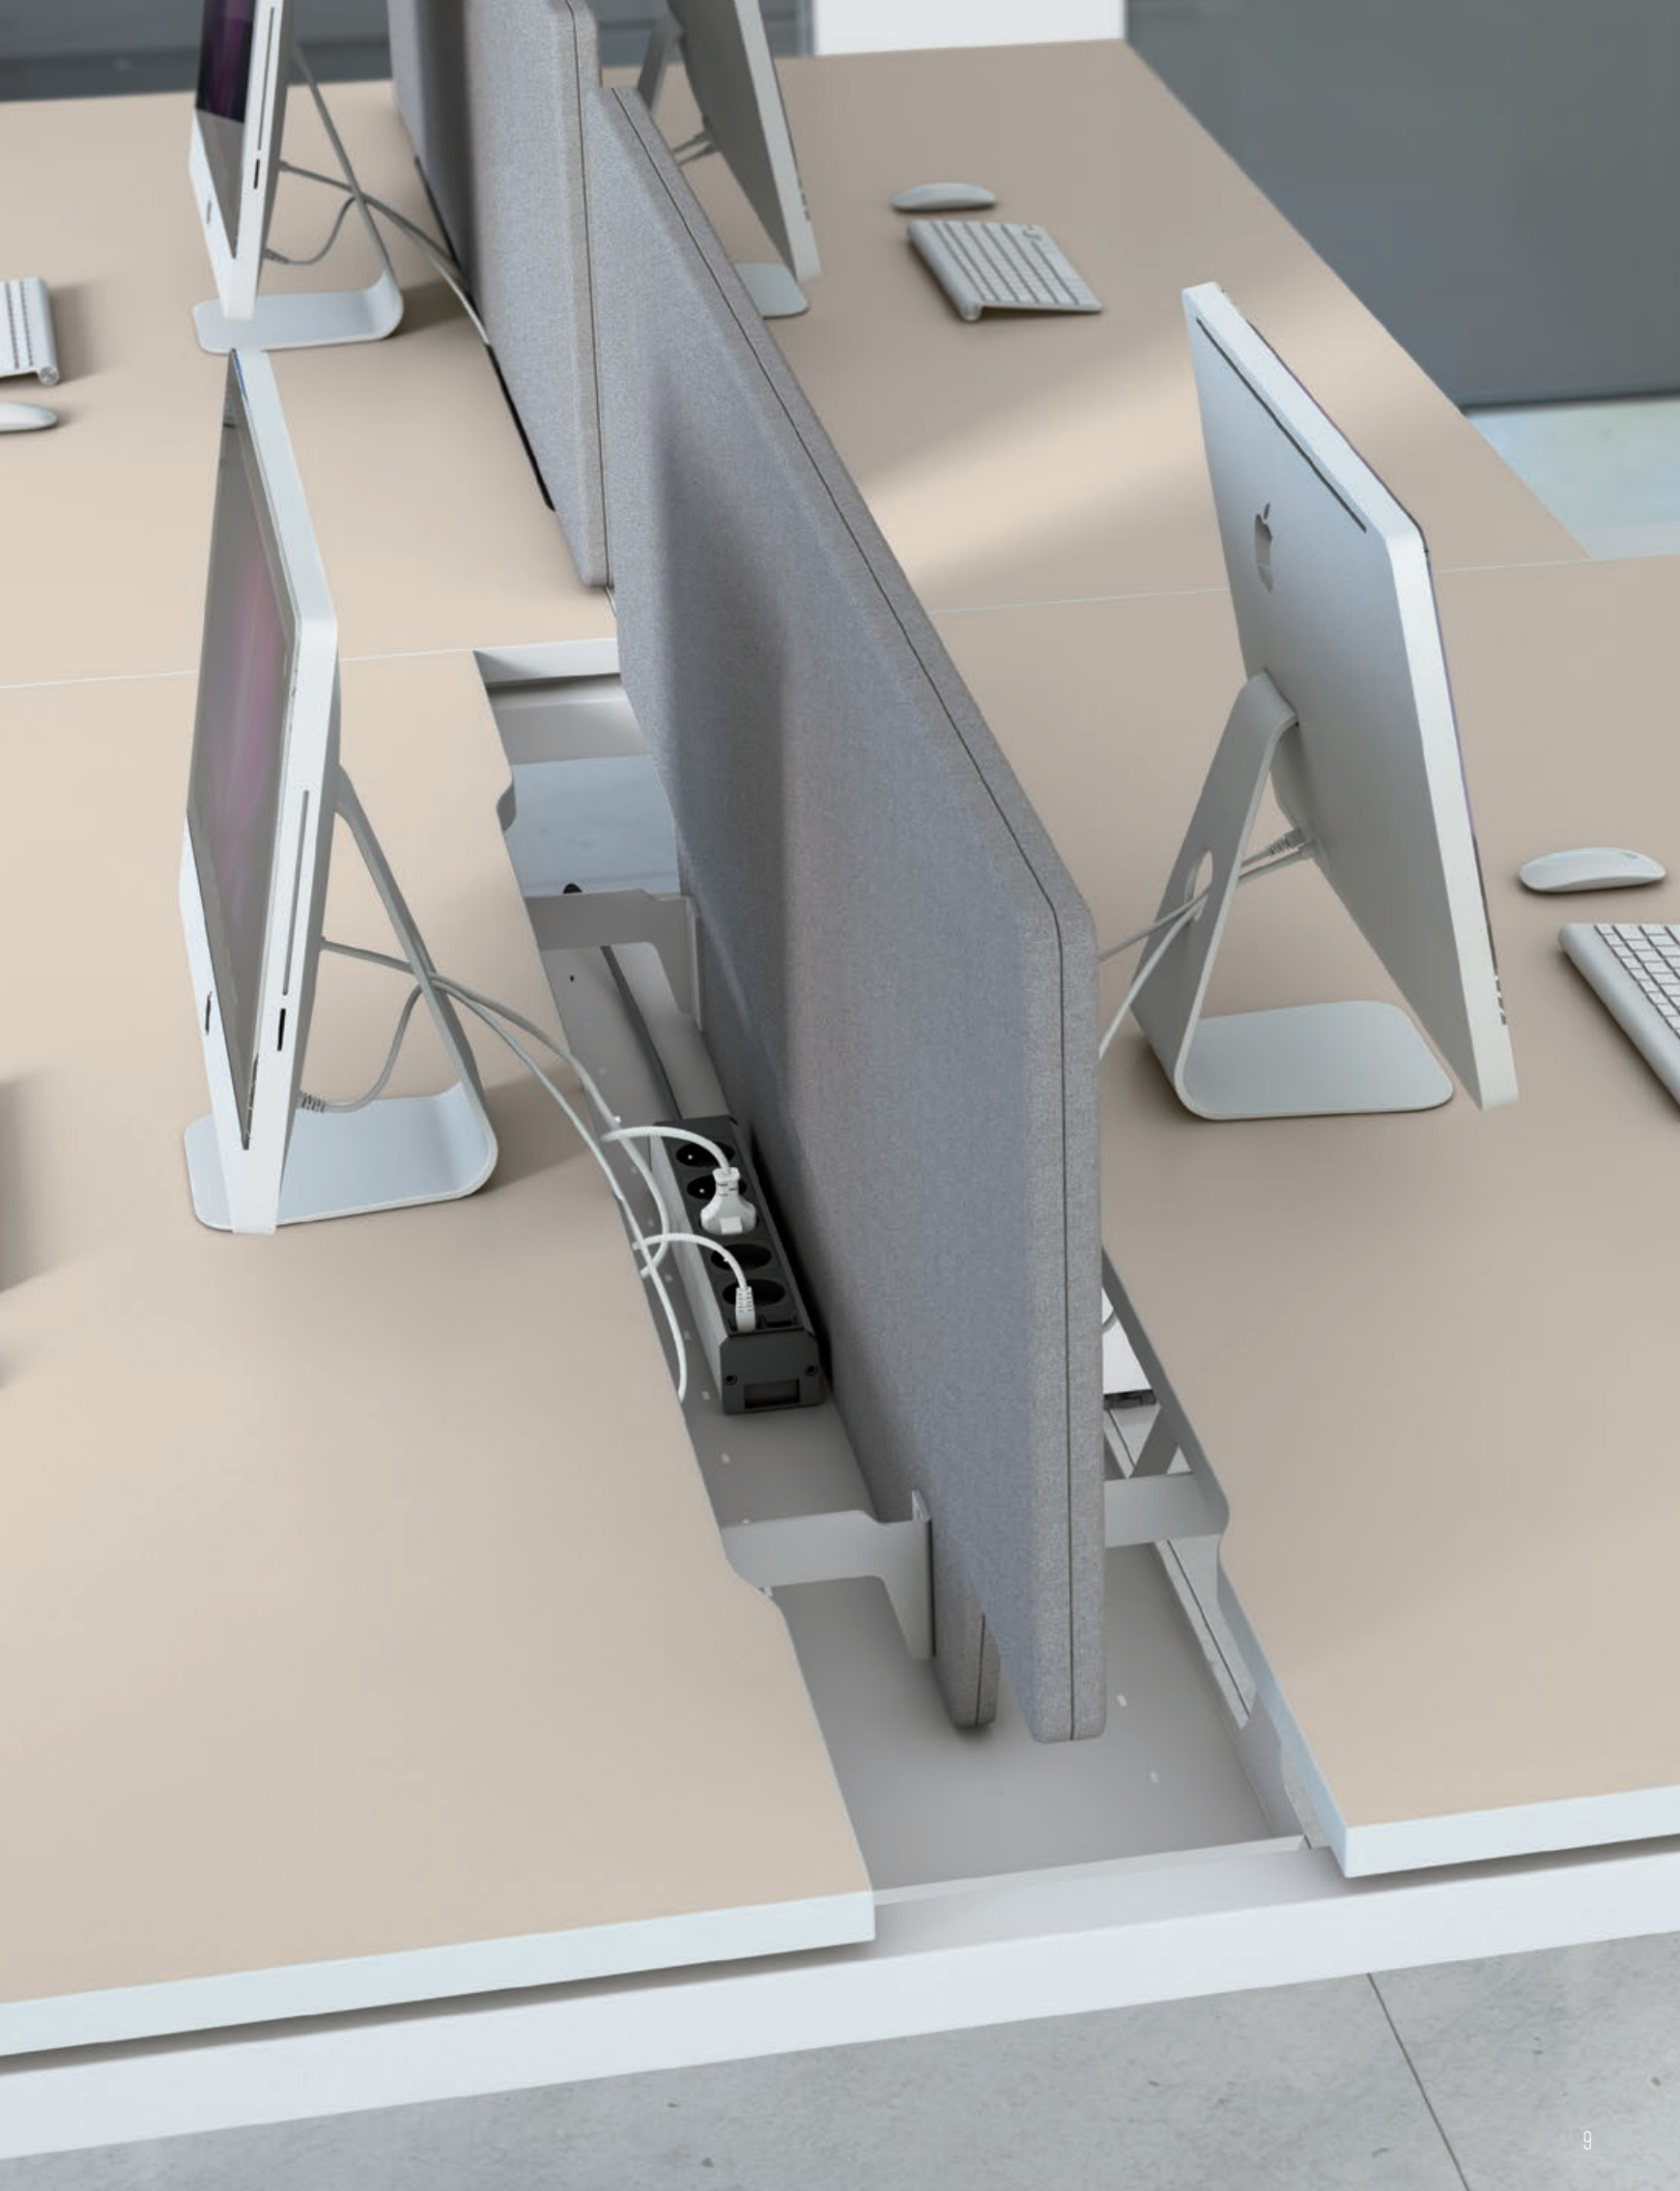

## Les postes coulissants simplifient la gestion de vos espaces de travail.

### Mécanisme

Particulièrement doux et silencieux, le mécanisme est libéré par une simple pression de la main. Un système de sécurité bloque le plateau en position ouvert ou fermé. Qualité et fiabilité : les plateaux sont équipés de coulisses à billes.

### Câblage

Des goulottes en acier de forte capacité équipent les postes individuels ou partagés. Elles sont étudiées pour recevoir vos nourrices et pour faciliter la montée et l'organisation des câbles. Nous adaptons nos goulottes à vos spécificités d'électrification.

## Une lumière ajustée

le meilleur de la technicité de l'éclairage dans une enveloppe la plus mince possible.

Un lampadaire qui remplace avantageusement les éclairages zénithaux traditionnels.