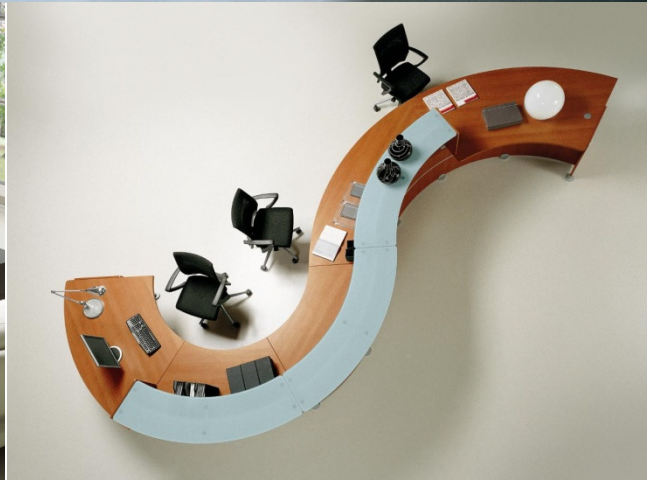

Merisier & verre : chaleureux et traditionnel !